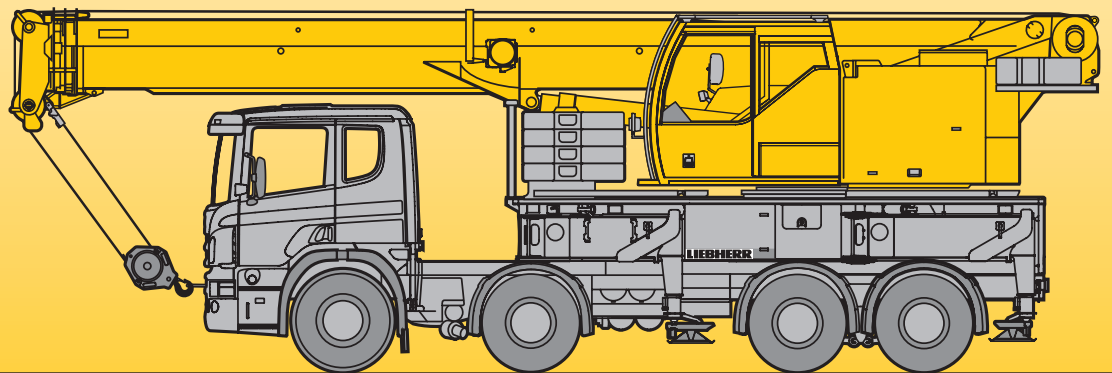

Teleskop-Aufbaukran Truck Mounted Telescopic Crane

LTF 1045-4.1

Grue télescopique sur porteur châssis cabine • Autogrù montata su camion
Grúa telescópica sobre camión • Телескопический автомобильный кран

Technische Daten • Technical Data
Caractéristiques techniques • Dati tecnici
Datos técnicos • Технические данные

LIEBHERR

Hubhöhen

Lifting heights

Hauteurs de levage • Altezze di sollevamento
 Alturas de elevación • Высота подъема