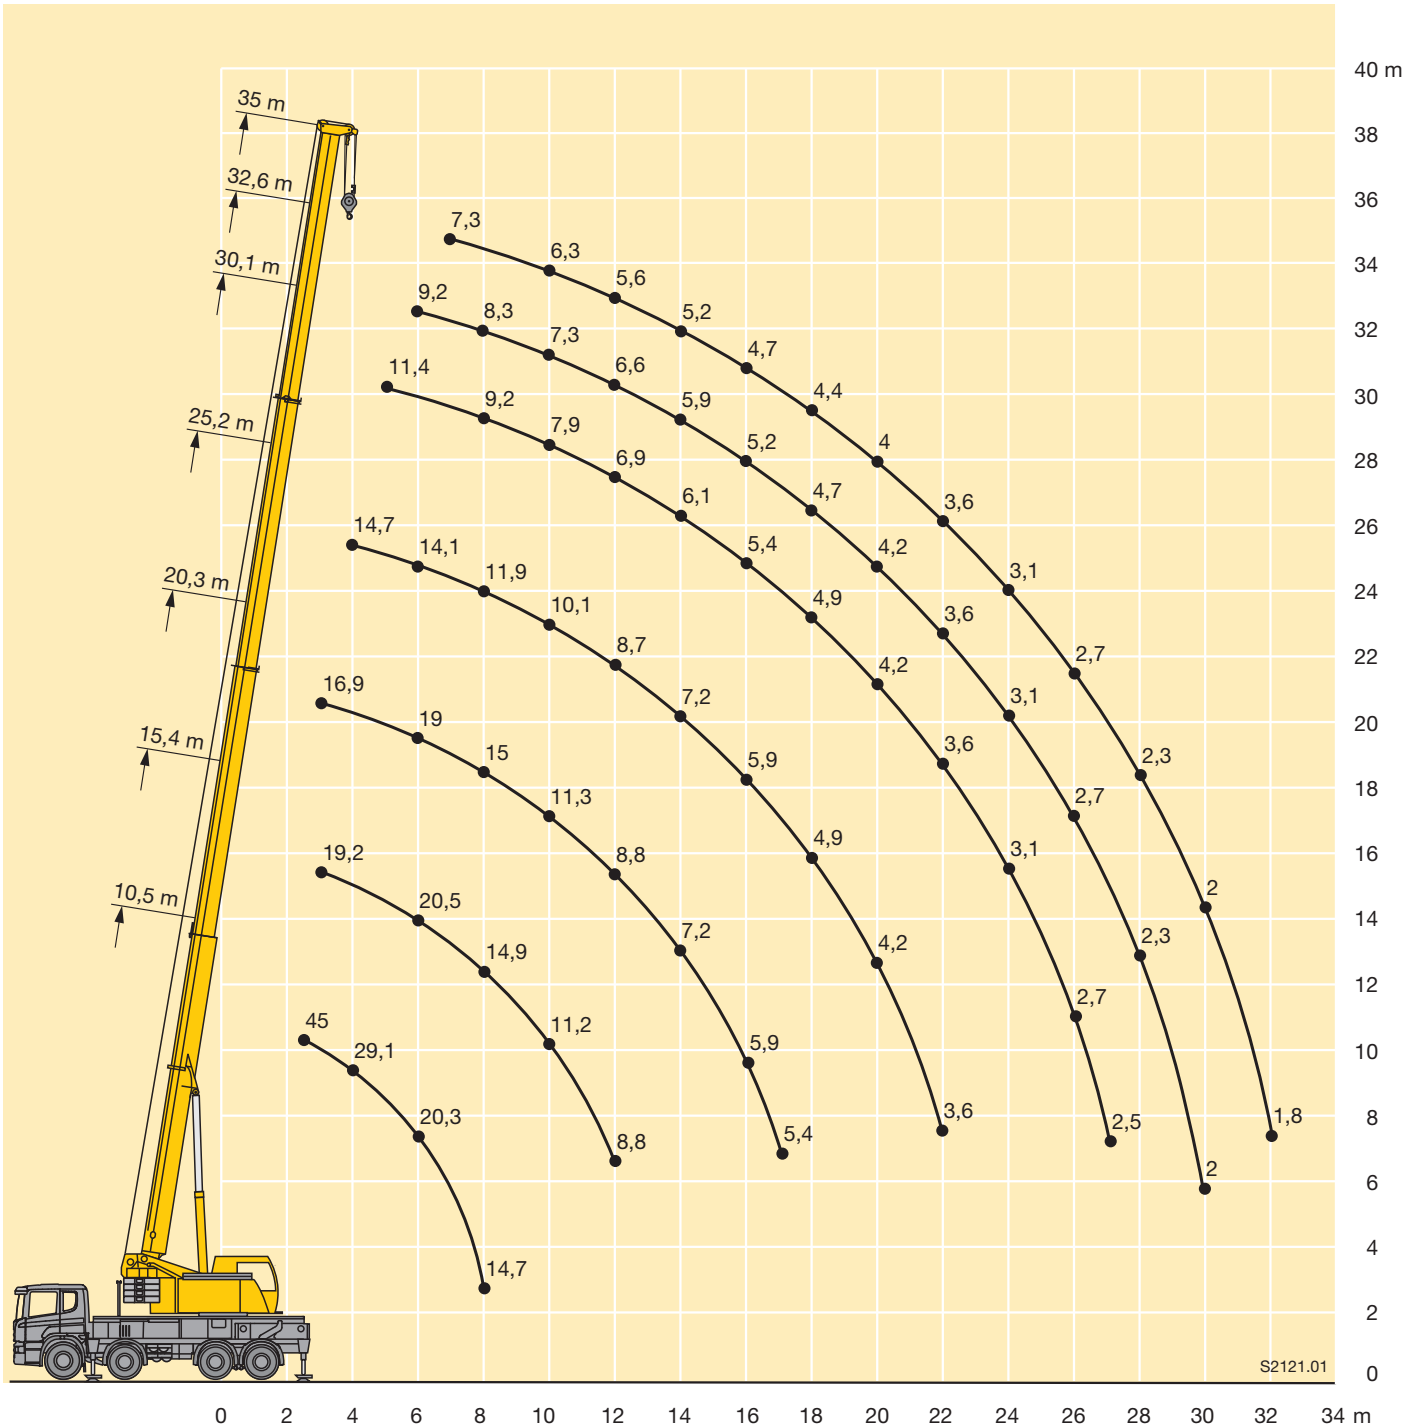

Teleskop-Aufbaukran Truck Mounted Telescopic Crane

LTF 1045-4.1

Grue télescopique sur porteur châssis cabine • Autogrù montata su camion
Grúa telescópica sobre camión • Телескопический автомобильный кран

Technische Daten • Technical Data
Caractéristiques techniques • Dati tecnici
Datos técnicos • Технические данные

LIEBHERR

Hubhöhen

Lifting heights

Hauteurs de levage • Altezze di sollevamento
 Alturas de elevación • Высота подъема