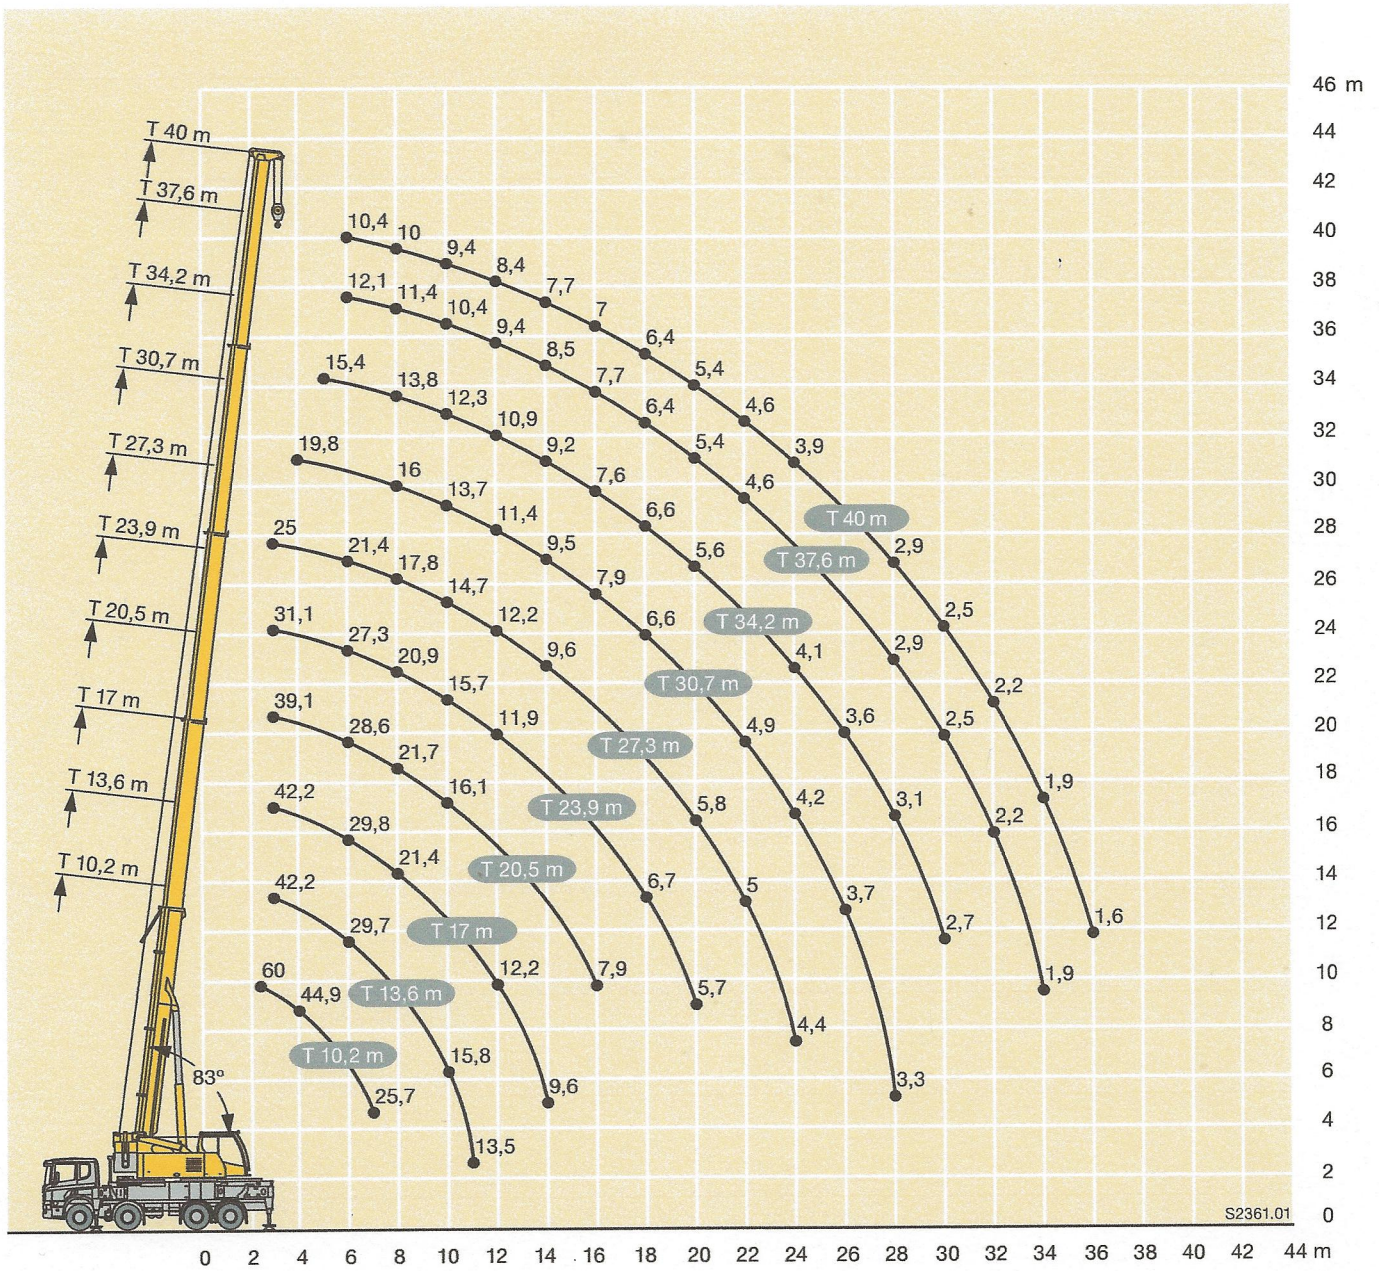

Teleskop-Aufbaukran

Truck Mounted Telescopic Crane

Grue télescopique sur porteur châssis cabine • Autogrù montata su camion
Grúa telescópica sobre camión • Телескопический автомобильный кран

LTF 1060-4.1

Technische Daten • Technical Data

Caractéristiques techniques • Dati tecnici

Datos técnicos • Технические данные

LIEBHERR

Maße

Dimensions

Encombrement • Dimensioni

Dimensiones • Габариты крана

SCANIA Typ CB 8x4 MHZ

S2358.02

Hubhöhen

Lifting heights

Hauteurs de levage • Altezze di sollevamento
 Alturas de elevación • Высота подъема

T

S2361.01

Hubhöhen