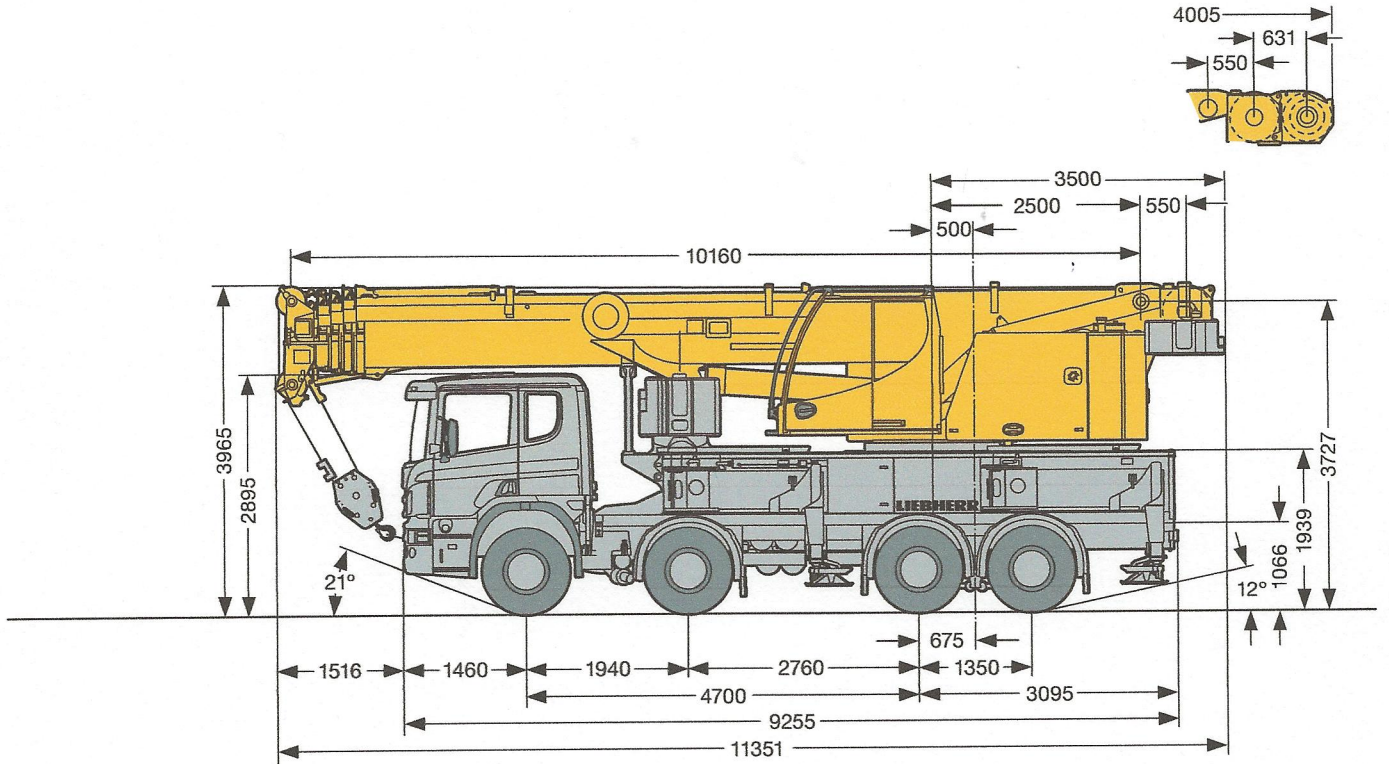

Teleskop-Aufbaukran

Truck Mounted Telescopic Crane

Grue télescopique sur porteur châssis cabine • Autogrù montata su camion
Grúa telescópica sobre camión • Телескопический автомобильный кран

LTF 1060-4.1

Technische Daten • Technical Data

Caractéristiques techniques • Dati tecnici

Datos técnicos • Технические данные

LIEBHERR

Maße

Dimensions

Encombrement • Dimensioni

Dimensiones • Габариты крана

SCANIA Typ CB 8x4 MHZ

S2358.02

Hubhöhen

Lifting heights

Hauteurs de levage • Altezze di sollevamento
 Alturas de elevación • Высота подъема

T

S2361.01

Hubhöhen