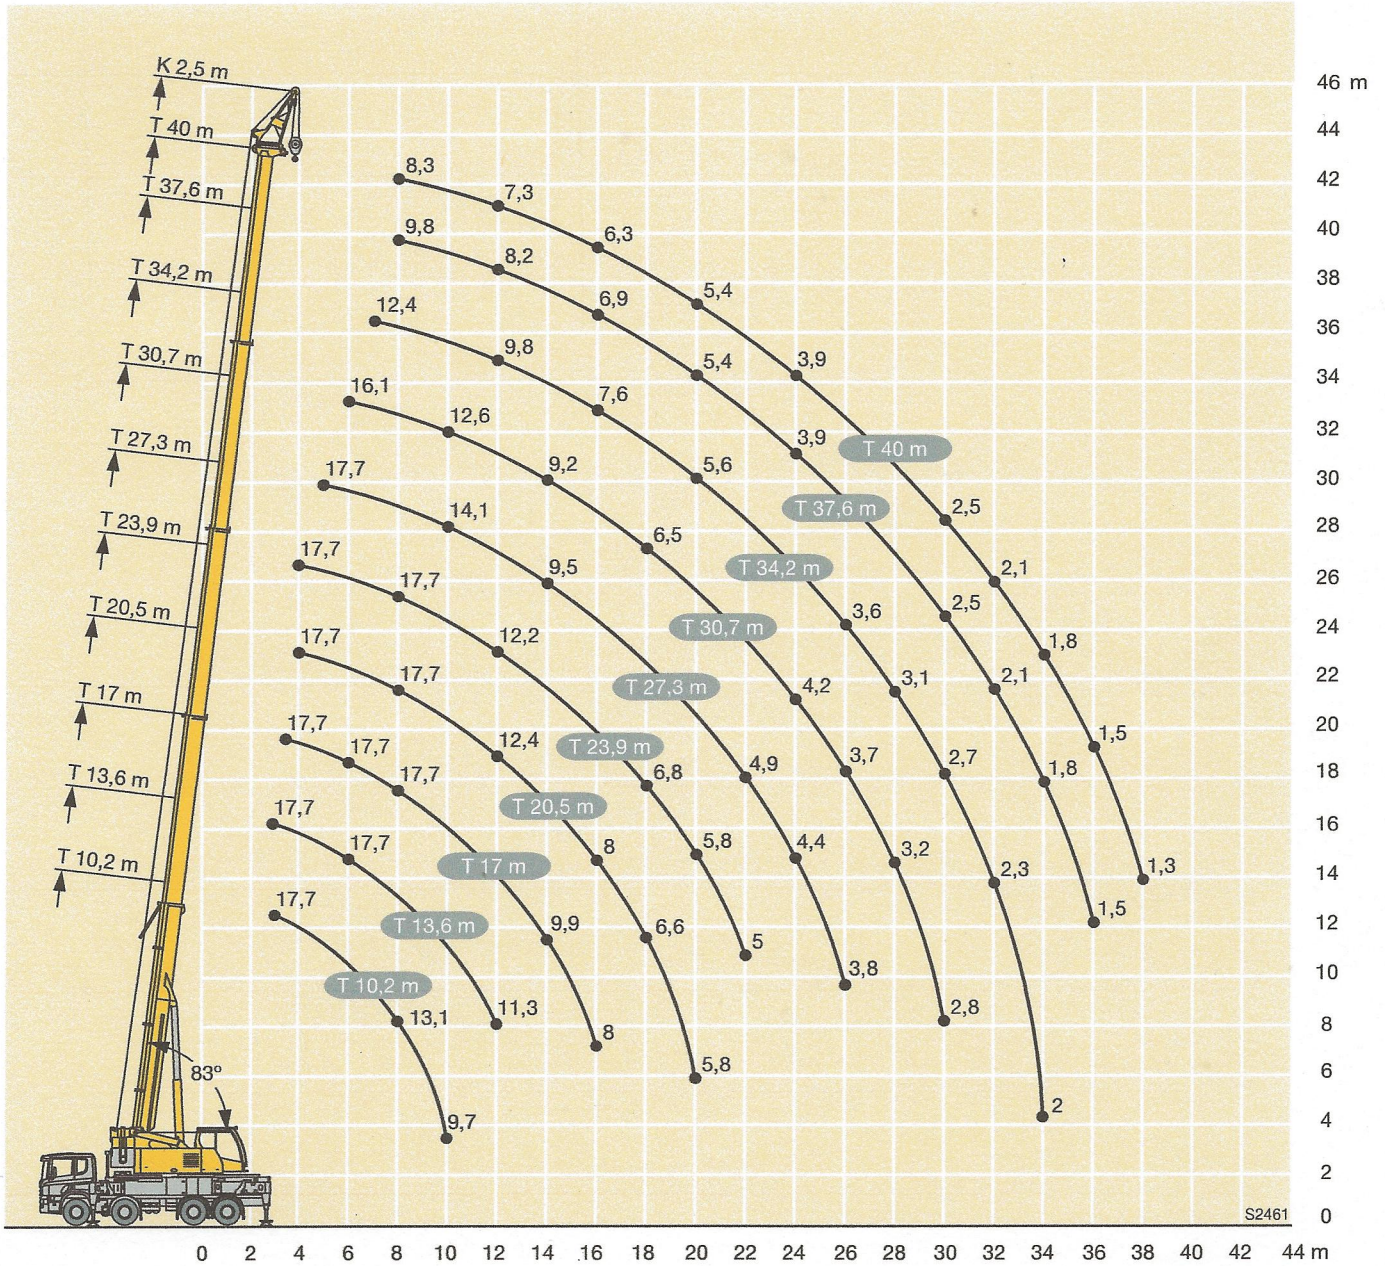

Hubhöhen

Lifting heights

Hauteurs de levage • Altezze di sollevamento
Alturas de elevación • Высота подъема

TK

S2461