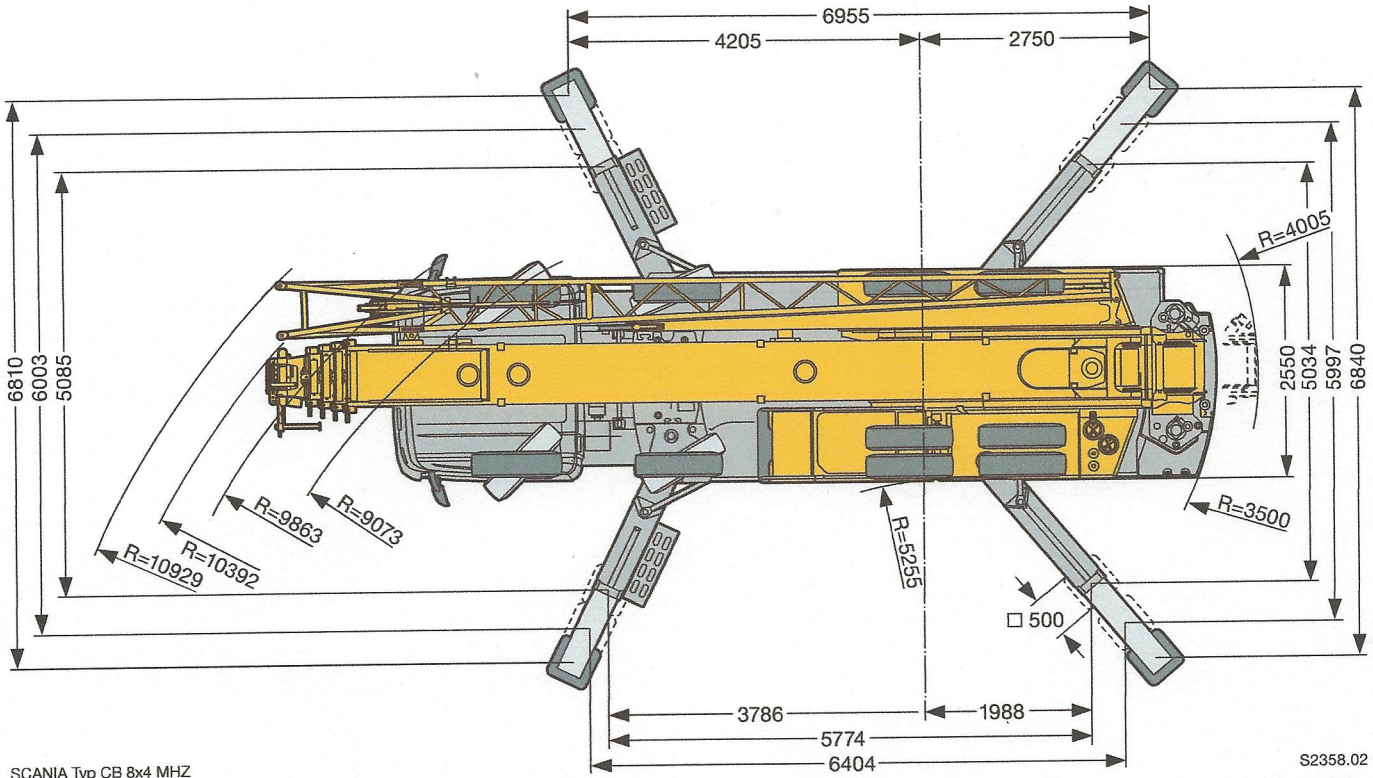

Teleskop-Aufbaukran

Truck Mounted Telescopic Crane

Grue télescopique sur porteur châssis cabine • Autogrù montata su camion
Grúa telescópica sobre camión • Телескопический автомобильный кран

LTF 1060-4.1

Technische Daten • Technical Data

Caractéristiques techniques • Dati tecnici

Datos técnicos • Технические данные

LIEBHERR

Maße

Dimensions

Encombrement • Dimensioni

Dimensiones • Габариты крана

SCANIA Typ CB 8x4 MHZ

S2358.02

Hubhöhen

Lifting heights

Hauteurs de levage • Altezze di sollevamento
 Alturas de elevación • Высота подъема

T

S2361.01

Hubhöhen