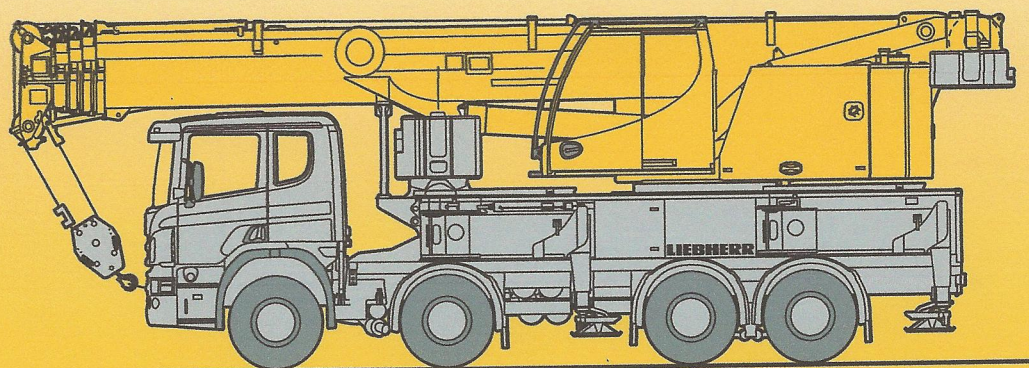

Teleskop-Aufbaukran

Truck Mounted Telescopic Crane

Grue télescopique sur porteur châssis cabine • Autogrù montata su camion
Grúa telescópica sobre camión • Телескопический автомобильный кран

LTF 1060-4.1

Technische Daten • Technical Data

Caractéristiques techniques • Dati tecnici

Datos técnicos • Технические данные

LIEBHERR

Maße

Dimensions

Encombrement • Dimensioni

Dimensiones • Габариты крана

SCANIA Typ CB 8x4 MHZ

S2358.02

Hubhöhen

Lifting heights

Hauteurs de levage • Altezze di sollevamento
 Alturas de elevación • Высота подъема

T

S2361.01

Hubhöhen