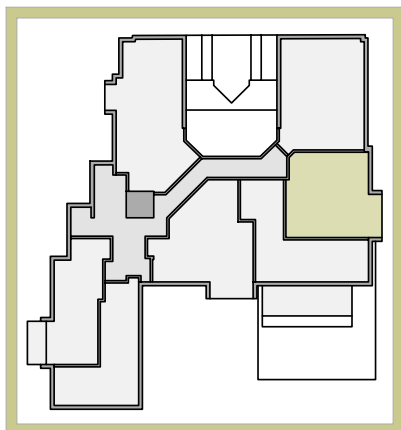

Ausrichtung

Übersicht

2 - Zimmer - Wohnung

Wohnnutzfläche 55,86 m²

Immobilienverwaltung

LAHOFER

Auersthal - Gänserndorf

Lahofer Immobilienverwaltungs GmbH