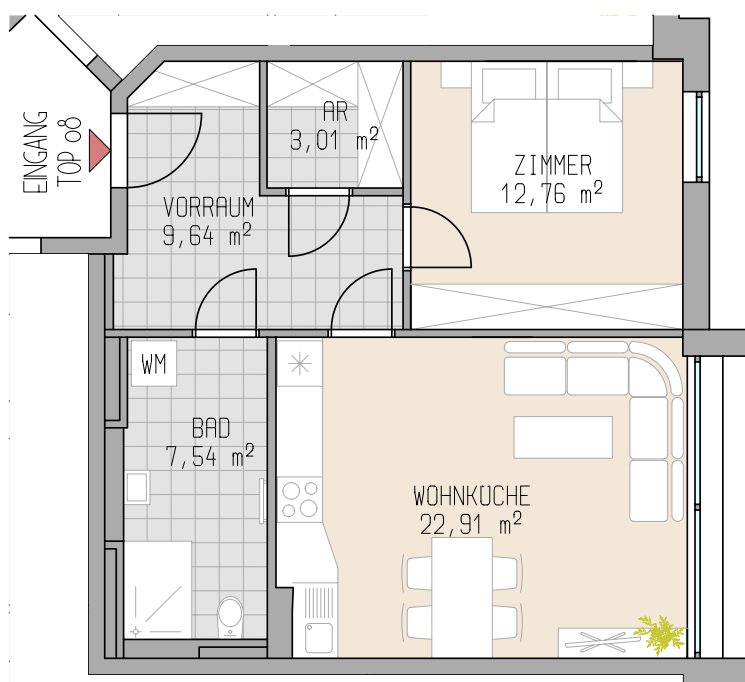

Ausrichtung

Übersicht

2 - Zimmer - Wohnung

Wohnnutzfläche 55,86 m²

Immobilienverwaltung

LAHOFER

Auersthal - Gänserndorf

Lahofer Immobilienverwaltungs GmbH